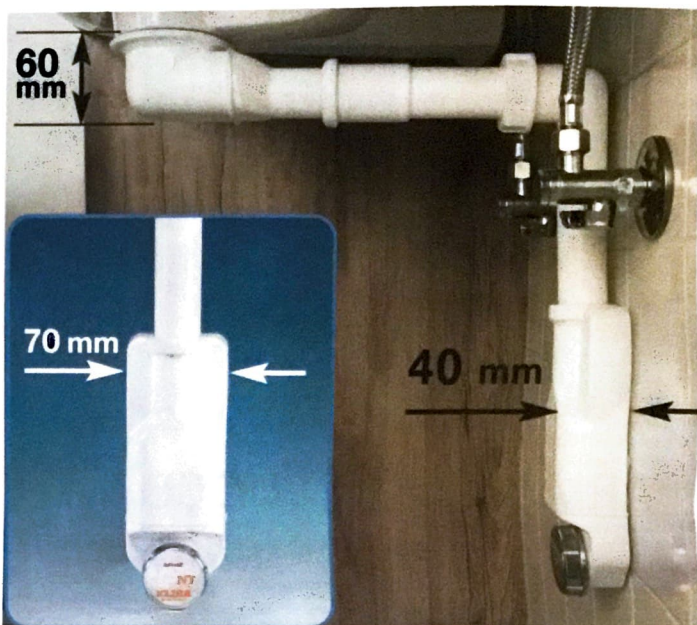

Spazio Bagno NT e la Piletta Basket Bagno Bassa sono disponibili sia confezionati singolarmente sia in un unico kit. Il kit è facile da installare, tutti i componenti in polipropilene sono forniti di una lunghezza compatibile con qualsiasi applicazione, dal lavabo più grande a quello più piccolo, ed è possibile tagliarli agevolmente con un tradizionale seghetto.

Grazie alle sue ridotte dimensioni, 70 mm di larghezza e 40 mm di spessore, aderisce alla parete di fondo occupando pochissimo spazio, consentendo così di sfruttare al massimo le potenzialità del mobile sotto il lavabo, soprattutto in presenza di cassetti. Spazio Bagno NT presenta inoltre l'indiscutibile vantaggio di essere ispezionabile: è dotato infatti di un'apertura nella parte anteriore che consente, semplicemente svitando il tappo di chiusura, di rimuovere i residui accumulati nello scarico del sifone. Per sfruttare al massimo le potenzialità del mobile che contiene il lavabo, si può abbinare il sifone alla Piletta Basket Bagno Bassa, che con un ingombro di soli 60 mm in altezza agevola lo scorrimento dei cassetti nei mobili da bagno.

La zona sotto-lavabo diventa così più ampia e può essere utilizzata come vano in cui riporre, in modo ordinato, detersivi e asciugamani. La Piletta Basket

Bagno Bassa è dotata di tappo di chiusura "No Problem", un dispositivo manuale che permette la chiusura con una semplice pressione digitale e l'apertura mediante il sollevamento del tappo dalla particolare conformazione, evitando così fastidio-

Sotto. È DOTATO DI un'apertura nella parte anteriore che consente di rimuovere i residui accumulati nello scarico del sifone

Spazio Bagno NT aderisce alla parete di fondo occupando pochissimo spazio